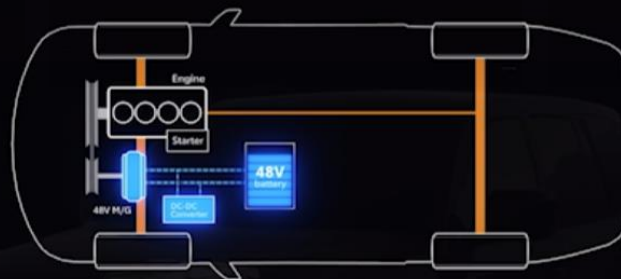

ПОЛЗИ ОТ Hybrid 48V

ПОЛЗИ

Осигурява енергия за зареждане на батерията от Мотор генератор.
Заредената енергия се използва от батерията обратно към двигателя
Подобрена S&S → Двигателят спря за по-дълго
(Подобрена ефективност ~5%)

ОТНОСНО УПРАВЛЯЕМОСТА НА ПЪТЯ

Мотор генератор → Асистира за ускорение

S&S → Двигателят стартира само след превключване в D / R (по-малко шум и по-плавен старт)

OFF-ROAD УПРАВЛЯЕМОСТ

48V System