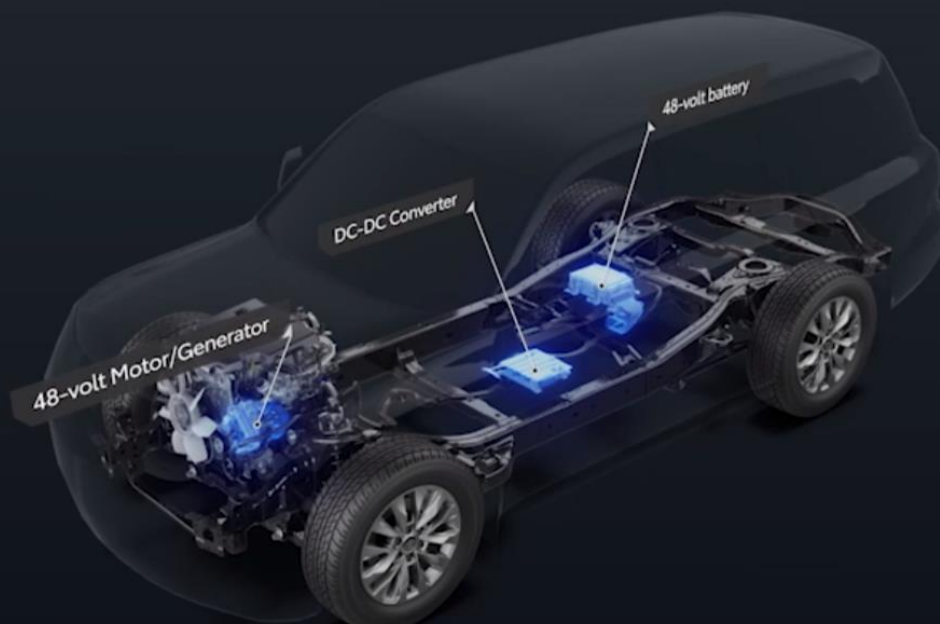

Conventional Model