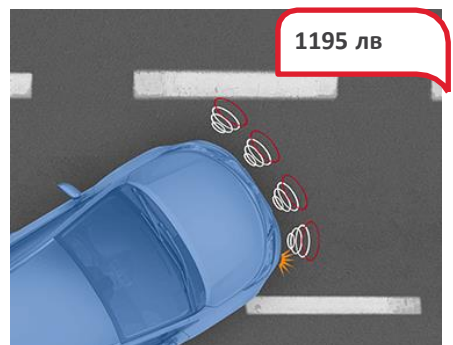

1195 лв

Преден парктроник

PW5010K103 + 2 x PW50100700XX*

Системата ТРА със сензори в предната броня, които сигнализират чрез звуков сигнал в кабината, който се усилва с приближаването към препятствието.

Сензорите могат да бъдат боядисани, за да съответстват на цвета на броните на вашия автомобил.

* XX - 1D6-BF, 3T6-DB, 3U5- D5, 4R8-ED, 8X2-JC, black unpainted-00, 040-AA, 070-AB, 1G3-BD, 218- CB, primered-01, 6X1- G4, 8X8- J6.

✓ 10 години гаранция Toyota Relax

✓ Гаранция срещу перфорация от корозия: 6 години