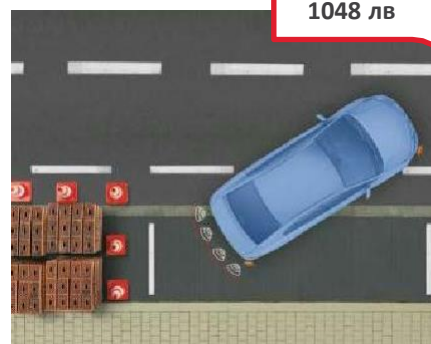

1048 лв

Заден парктроник

PW5010K003 + 1 x PZ4640042200

Ще откриете, че ултразвуковата система за помощ при паркиране е истинско предимство, когато паркирате или се движите на заден ход. Вградените в задната броня сензори подават предупредителен сигнал вътре в кабината, който става прогресивно по-силен, колкото повече се приближавате до препятствие.