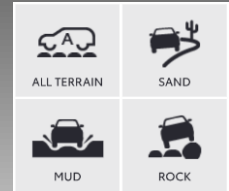

ПОЛЗИ ОТ Hybrid 48V

ПОЛЗИ

Осигурява енергия за зареждане на батерията от Мотор генератор.
Заредената енергия се използва от батерията обратно към двигателя
Подобрена S&S → Двигателят спря за по-дълго
(Подобрена ефективност ~5%)

ОТНОСНО УПРАВЛЯЕМОСТА НА ПЪТЯ

Мотор генератор → Асистира за ускорение

S&S → Двигателят стартира само след превключване в D / R (по-малко шум и по-плавен старт)

OFF-ROAD УПРАВЛЯЕМОСТ